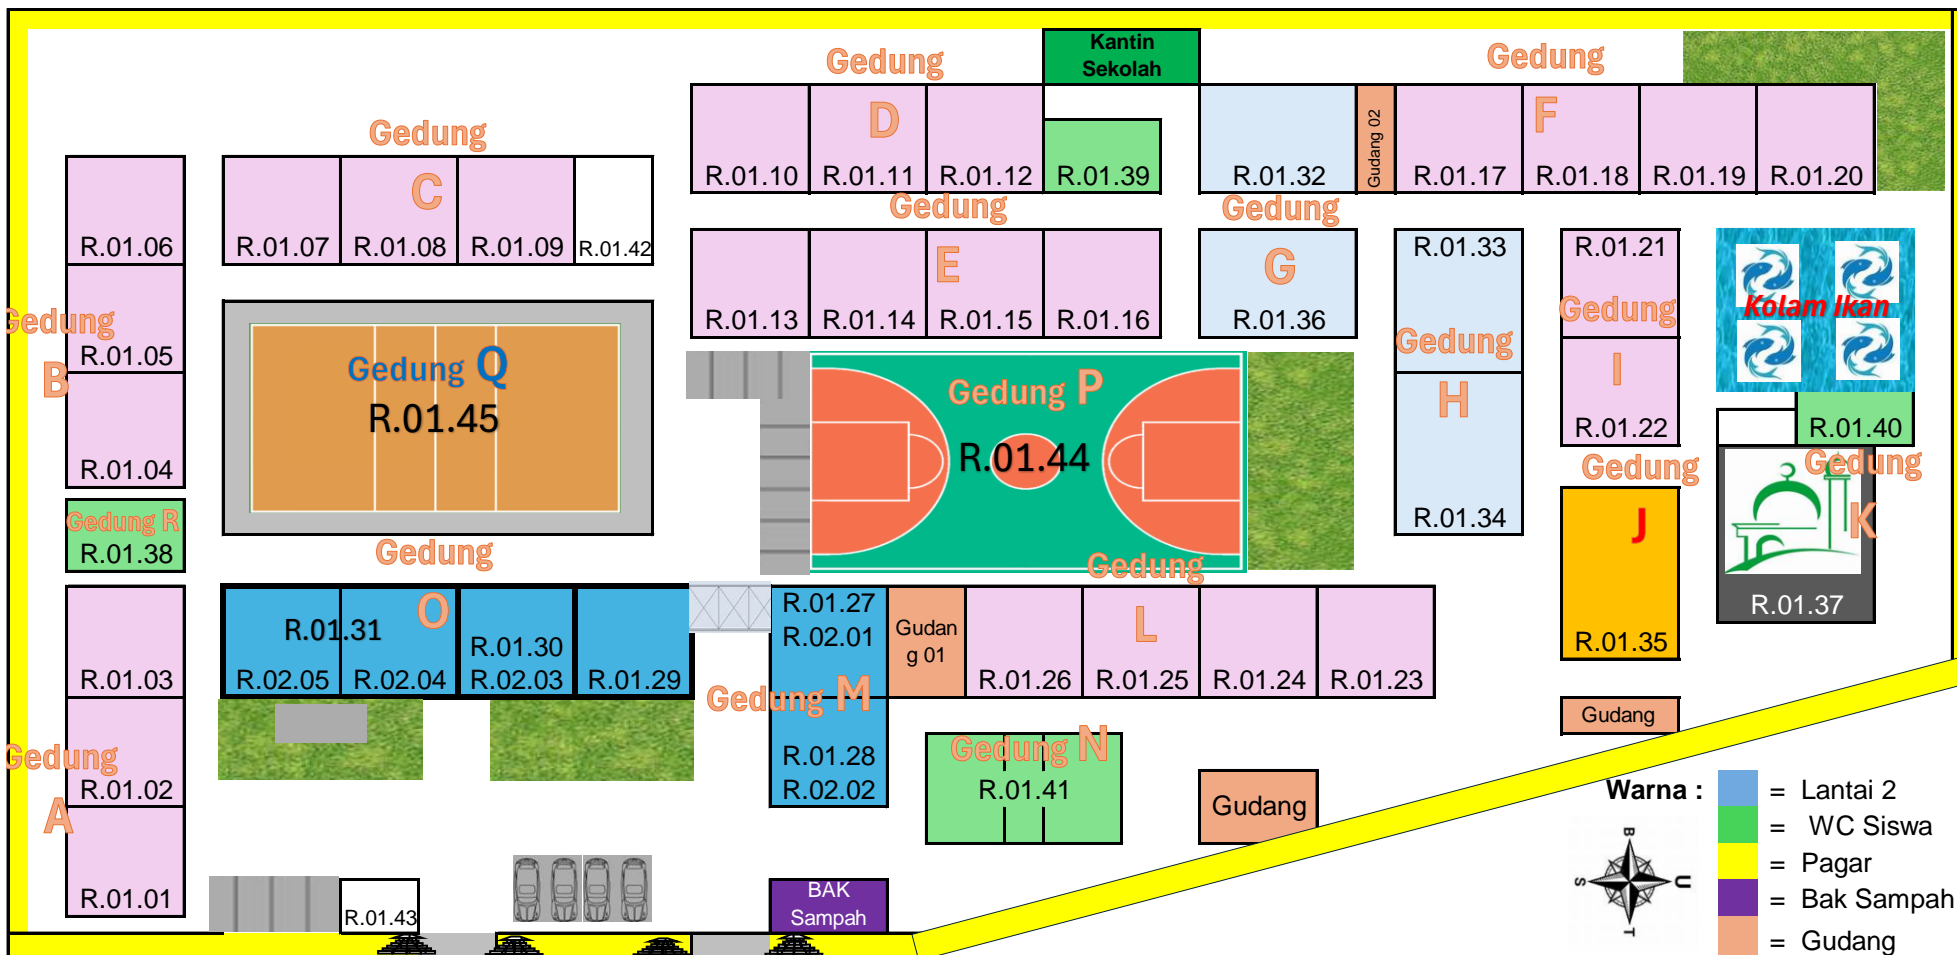

DENAH SMA NEGERI 2 BANJAR

Jalan K.H. Muhammad Sanusi

Keterangan :

Gedung	No Ruang	Nama Ruangan
A	R.01.01	Kelas XII IPA 4
A	R.01.02	Kelas XII IPA 5
A	R.01.03	Ruang BP/BK
B	R.01.04	Kelas XII IPS 1
B	R.01.05	Kelas XII IPS 2
B	R.01.06	Kelas XII IPS 3
C	R.01.07	Kelas XII IPS 4
C	R.01.08	Kelas XII Bahasa
C	R.01.09	Kelas XI.1
D	R.01.10	Kelas XI.2
D	R.01.11	Kelas XI.3
D	R.01.12	Kelas XI.4
E	R.01.13	Kelas XI.5

Gedung	No Ruang	Nama Ruangan
E	R.01.14	Kelas XI.6
E	R.01.15	Kelas XI.7
E	R.01.16	Kelas XI.8
F	R.01.17	Kelas X.4
F	R.01.18	Kelas X.3
F	R.01.19	Kelas X.2
F	R.01.20	Kelas X.1
I	R.01.21	Kelas X.5
I	R.01.22	Kelas X.6
L	R.01.23	Kelas X.7
L	R.01.24	Kelas X.8
L	R.01.25	Kelas X.9
L	R.01.26	Kelas X.10